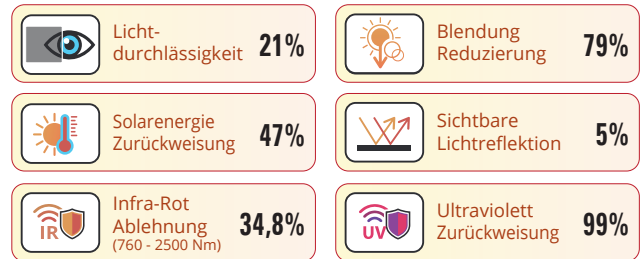

Technische Informationen