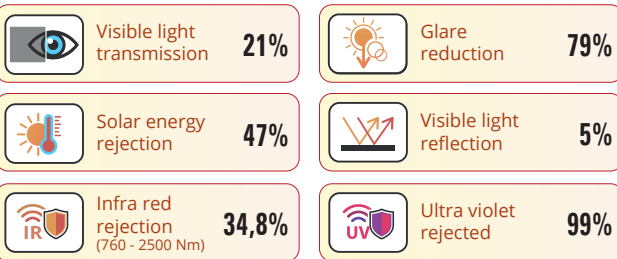

TECHNICAL DATA SHEET

Titan Black 20 - IR Nano Ceramic Pro

Beautiful neutral black shade
Especially fast shrinking due to UltraShrink™ Technology

TITAN BLACK is a high-quality, multilayer automotive window film that contains IR blocking ceramic pigments at nano level. Because of its neutral black color, this window film provides a nice even tint on any car window. Outward visibility, on the other hand, remains impressively good. No distortion in vision and no annoying reflections on the glass inside.

The film brilliantly blocks sunlight, solar energy and glare. It is also UV resistant and does not interfere with GPS or other signals. Adheres particularly nicely around grids (dot-matrix) and is very easily reshaped on convex windows.

Features

- exceptionally clear transparency
- high heat rejection
- high infrared (IR) rejection
- UV blocking
- no interference with GPS or other signals
- bonds nicely to the grids (dot-matrix)
- UltraShrink™ technology
- Easy-Dot™ installation
- roll length: 30,5m

Technical information